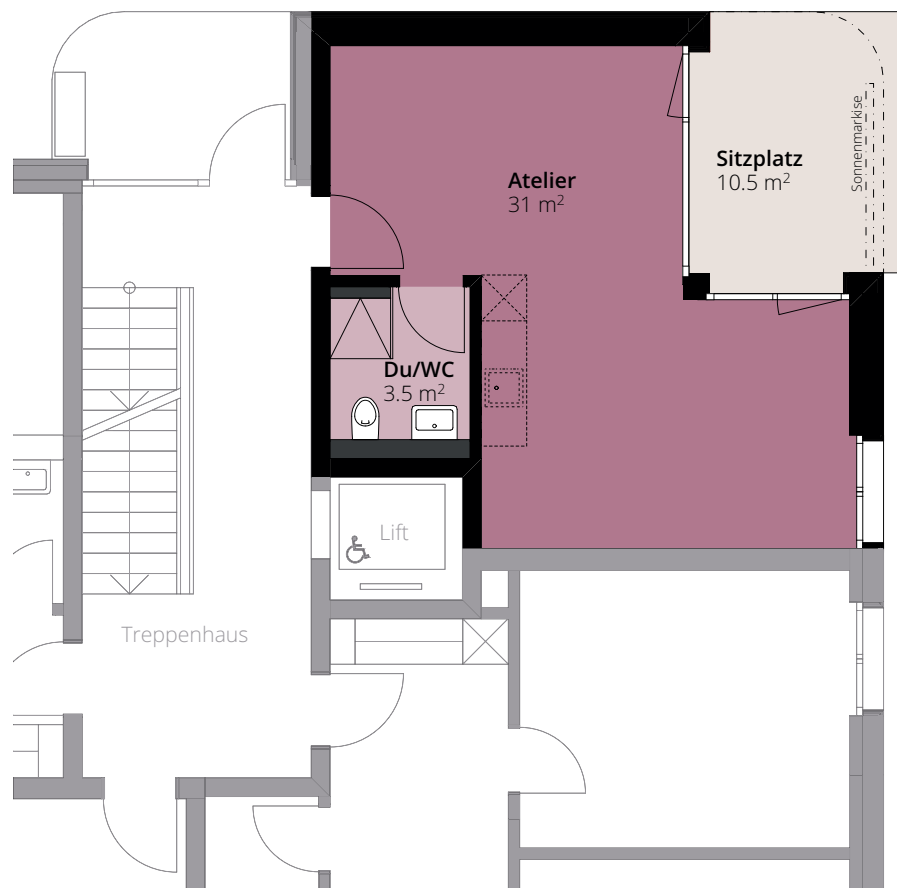

# atelier

HAUS 4

4-001

Erdgeschoss

Wohnfläche	35.5 m <sup>2</sup>
Sitzplatz	10.5 m <sup>2</sup>

Masstab 1:100 (1cm = 1m)