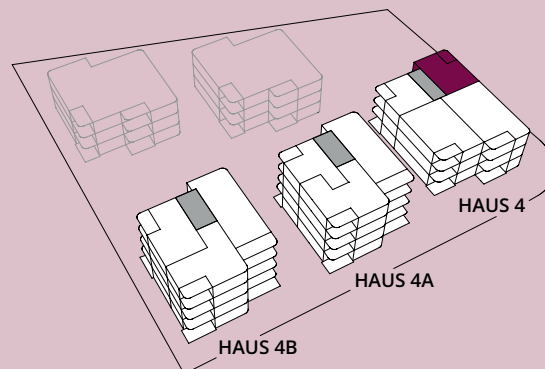

2½-zimmer-wohnungen

HAUS 4

4-101 1. Obergeschoss
4-201 2. Obergeschoss

Wohnfläche **53.5 m²**
Loggia **8.5 m²**
*Oblicht im 2. OG

Masstab 1:100 (1cm = 1m)