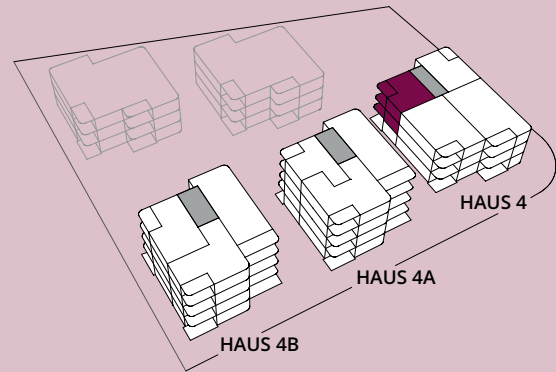

1½-zimmer-wohnungen

HAUS 4

4-104 1. Obergeschoss
4-204 2. Obergeschoss

Wohnfläche **43.5 m²**
Loggia **9.0 m²**
*Oblicht im 2. OG